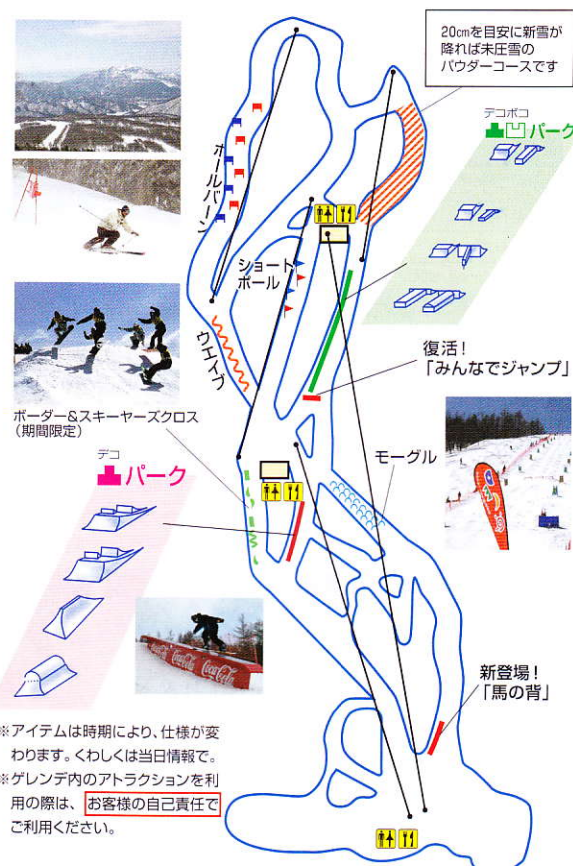

好評のプライベートレッスン

1ヶ月前のご予約で 10%OFF
(除外日2011.12/29~2012.1/3、3/24~4/1)

募集中

来れば来るほどお得な
スノーアカデミークラブ会員
●特典も色々あり、詳しくはホームページで

☆クロカンパークの受付はアカデミー迄 ☆ラングラウメダル検定

西大嶺

震災後、初めて迎える2012シーズンは、グランデコ20周年の節目になります。

グランデコはこれから「笑顔になれる場所」であり続けたいと思っています。

	クワッドリフト・ゴンドラ	長さ
	ゴンドラ(6人乗り)	2,392m
	第1クワッド	1,496m
	第2クワッド	1,011m
	第3クワッド	1,138m
	第4クワッド	777m

あそんデコ

営業期間: 2011.12/23金 ~ 2012.4/1日予定

グランデコ クロカンパーク

2011.12/中旬 ~ 2012.4/中旬予定

★クロカンパークの受付はアカデミー迄

- 天候・雪質によりレイアウトは変わります。
- ラングラーフメダル対象のコースです。

常設コース約2,000m(外周約1,400m)

9:00~16:00 ご利用500円

特定日(土日・年末年始)は駐車料が別途かかります。

ゲレンデアトラクションマップ

メリッサ	上級 1,150m ●標高1,590mからスタート自由にトライできる本格的なポールセットがあります。
ミント	A 中級 650m ●標高1,590mからの眺望は必見! B 中級 200m ●第4クワッドでデンボよく滑れる。 C 初級 500m ●木立の中を滑るコース。
センターコース	初中級 2,000m ●スノーマシン完備の2,000mのロングコース 上部に デコパーク常設
アカデココース	初級 3,500m ビギナーに人気!! 3,500m ●赤い「グランベコマーク」が目印初級・キッズにおすすめの3,500mのロングコース。標高1,400mから「グランベコマーク」に沿って滑ると楽々上達しちゃうコース。ショーボール常設。
ラベンダー	A 中級 800m ●さらさらのパウダージェレンデ B 初級 800m ●広々ゲレンデと デコボコパーク常設。
バジル	中級 600m ●幅の広いフラットコース バッジテスト検定のコース。
モーグル	上級 400m ●FIS公認のモーグルコース。 ※整備のためフラットになる場合がございます。
センター33	上級 170m ●33度のチャレンジの壁。急です!